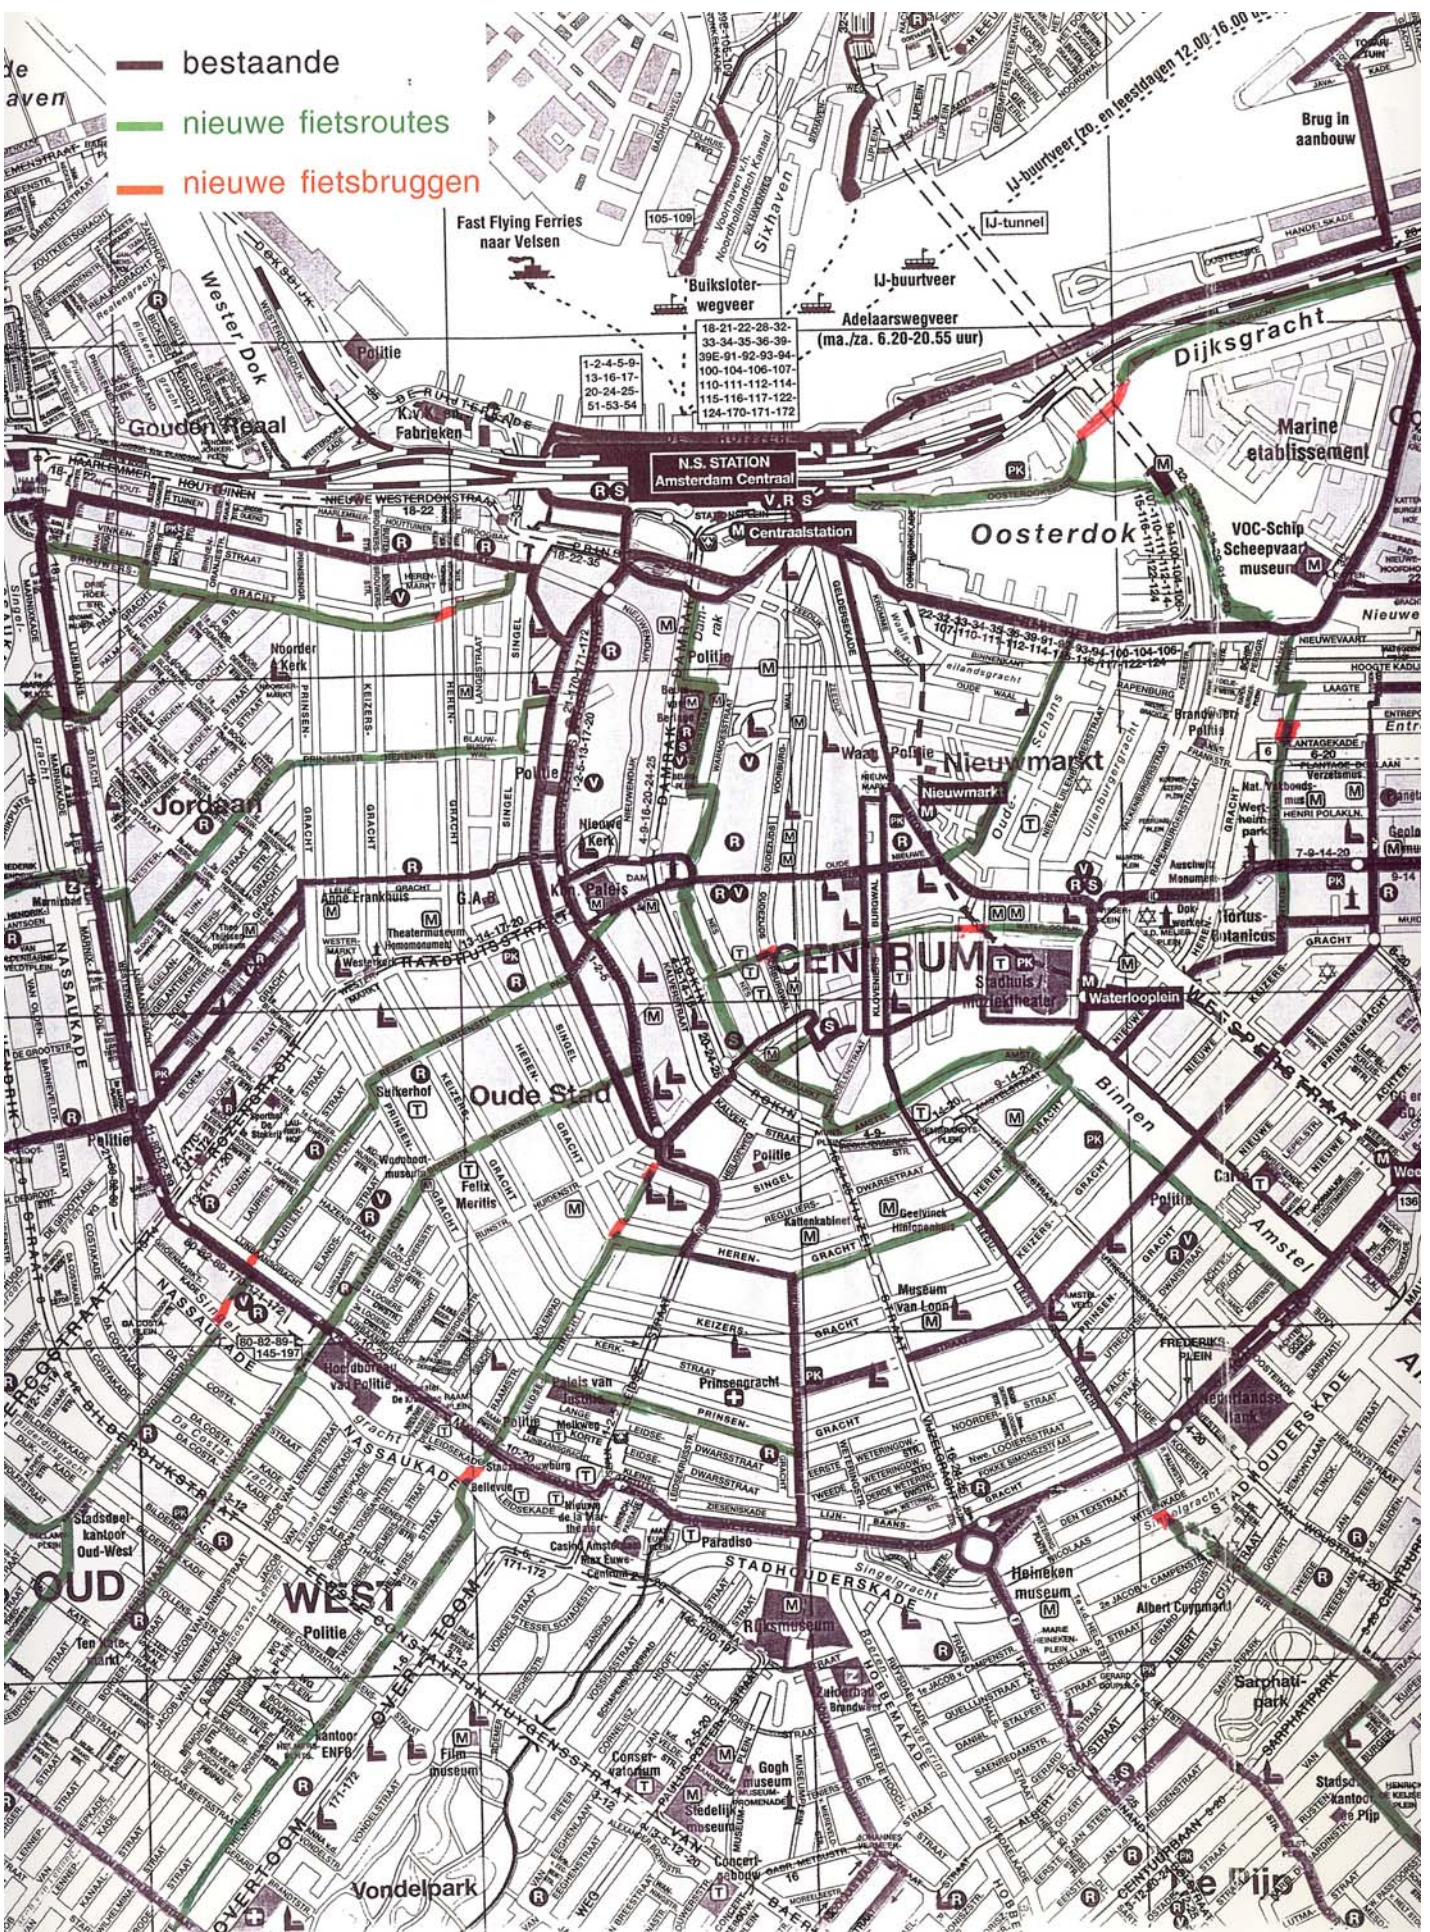

de  
aven

- bestaande
- nieuwe fietsroutes
- nieuwe fietsbruggen

- bestaande
- nieuwe fietsroutes
- nieuwe fietsbruggen

Waalstraat

N.S. STATION  
Amsterdam Central

CENTRUM

OOST

Amstel

Amstel

Amstel

Amstel

Amstel

Wester Dok

Oosterdok

Oudezijde

Oudezijde

Oudezijde

Oudezijde

WEST

WEST

WEST

WEST

WEST

WEST