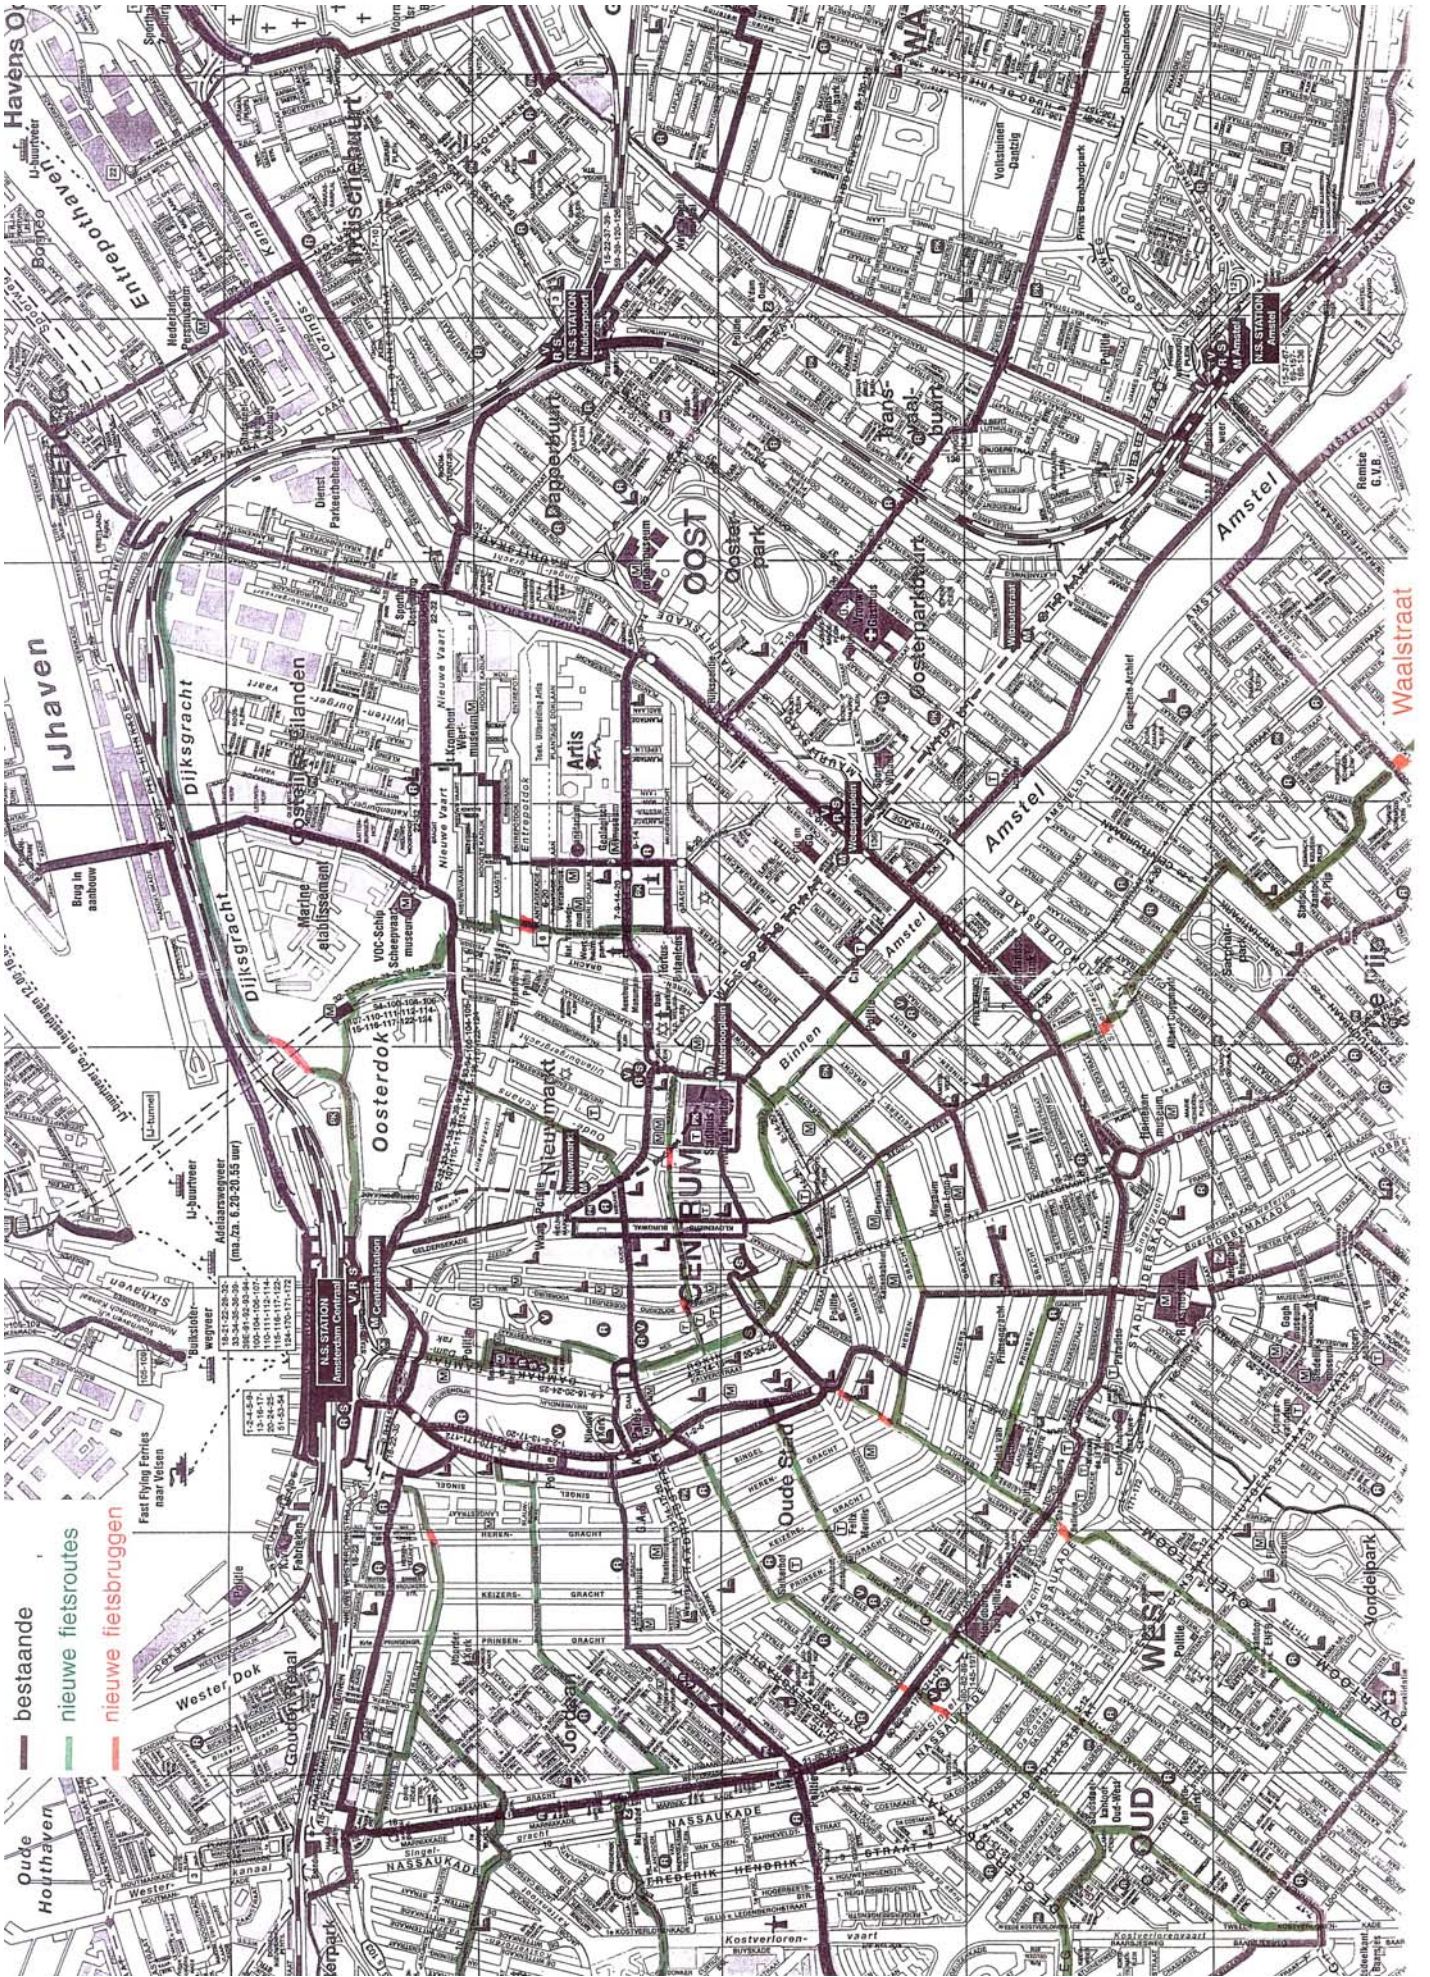

de  
aven

- bestaande
- nieuwe fietsroutes
- nieuwe fietsbruggen

- bestaande
- nieuwe fietsroutes
- nieuwe fietsbruggen

Waalstraat

N.S. STATION  
Amsterdam Central

CENTRUM

OOST

Amstel

Amstel

Amstel

Amstel

Amstel

Wester Dok

Oosterdok

Oudezijde

Oudezijde

Oudezijde

Oudezijde

WEST

WEST

WEST

WEST

WEST

WEST